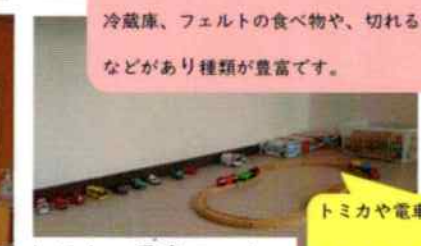

## ～飯塚はらっぱ保育園子育て支援センターのお部屋を紹介します!!～

支援センター内全景

おままごとコーナー

ぬくもりのある木の素材のキッチンや

赤ちゃん玩具コーナー

掲示物スペース

他の園のお便りを掲示して、  
情報を発信しています。

トミカ・電車コーナー

トミカや電車・牛乳パックで  
作った働く車などがあります。

絵本コーナー

絵本の貸し出しも  
しています。

看護師による身体測定と

発育・発達相談 20日(火) 10:00～11:00

園の看護師が身長・体重を計測し、記録カードに記入してお渡しします。記録カードは今後も身体測定をご利用の際にお使いいただけます。また、お子さんの健康相談も受け付けていますよ。電話でのご予約、またはセンターご利用時にお声がけください。